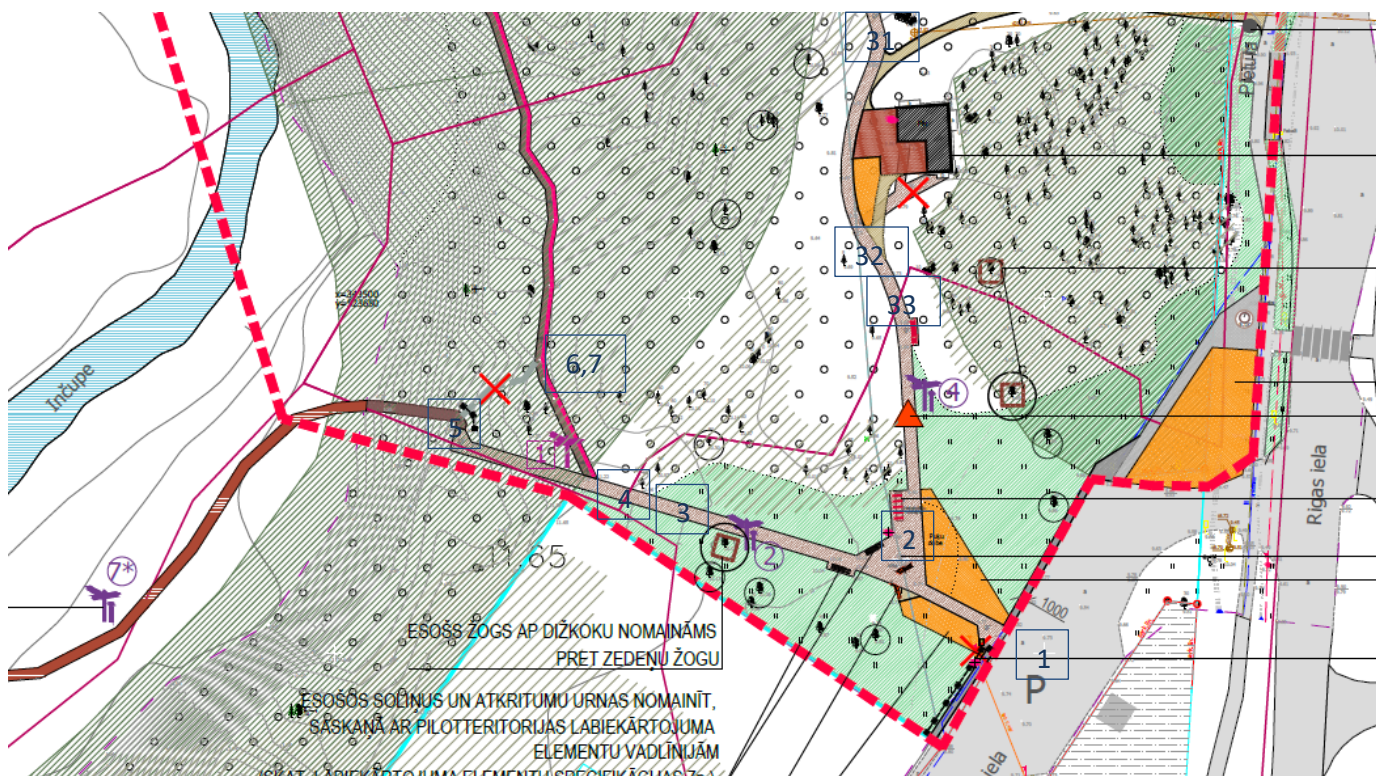

Prototipa – Dabas dizaina parka ģenerālplāna (M1:1000) izkopējums ar fotofiksācijas vietām.

1.attēls. Fotofiksācijas vietas no 1. – 7., 31. – 33. ( 1 )

2.attēls. Fotofiksācijas vietas no 8. – 19., 30. – 31. ( 1 )