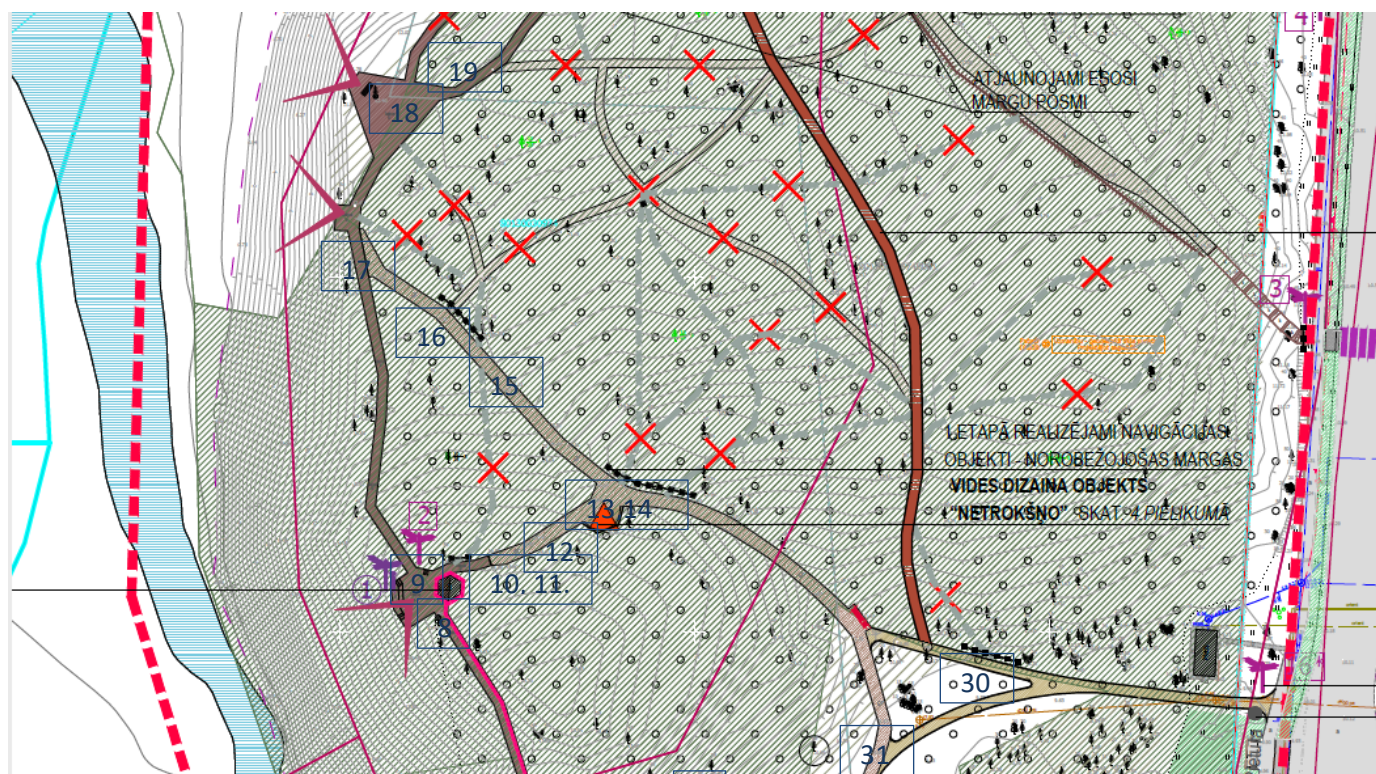

Prototipa – Dabas dizaina parka ģenerālplāna (M1:1000) izkopējums ar fotofiksācijas vietām.

1.attēls. Fotofiksācijas vietas no 1. – 7., 31. – 33. ( 1 )

2.attēls. Fotofiksācijas vietas no 8. – 19., 30. – 31. ( 1 )