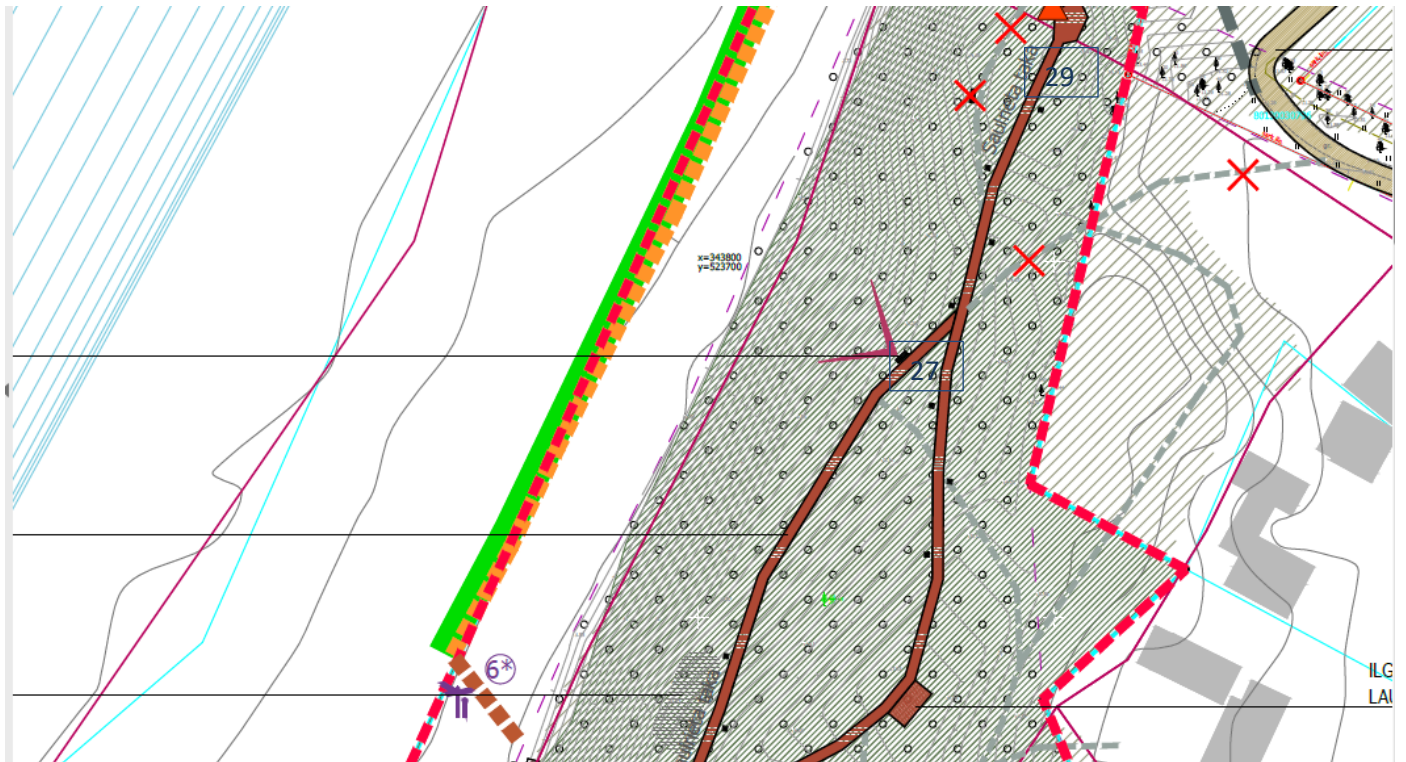

4.attēls. Fotofiksācijas vietas no 27.,29. (1)