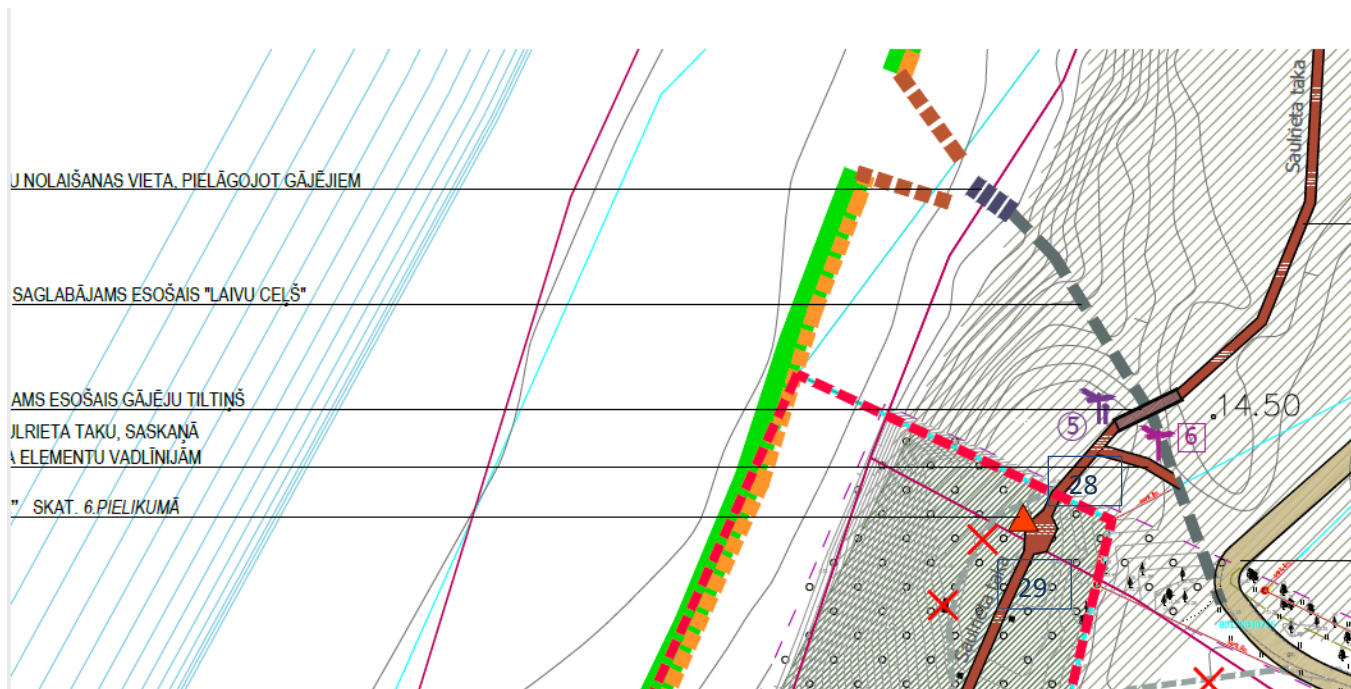

5.attēls. Fotofiksācijas vietas no 28. – 29. (1)