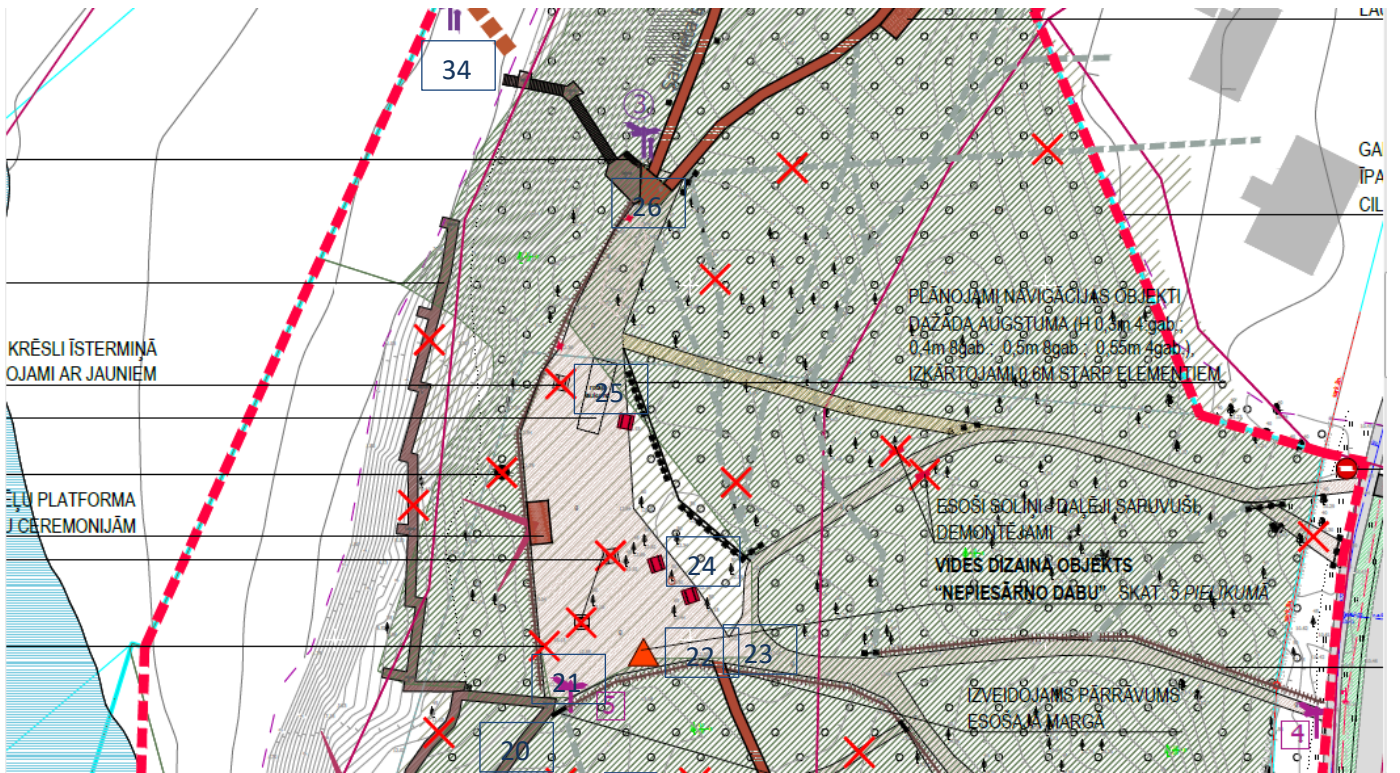

Prototipa – Dabas dizaina parka ģenerālplāna (M1:1000) izkopējums ar fotofiksācijas vietām.

1.attēls. Fotofiksācijas vietas no 1. – 7., 31. – 33. ( 1 )

2.attēls. Fotofiksācijas vietas no 8. – 19., 30. – 31. ( 1 )