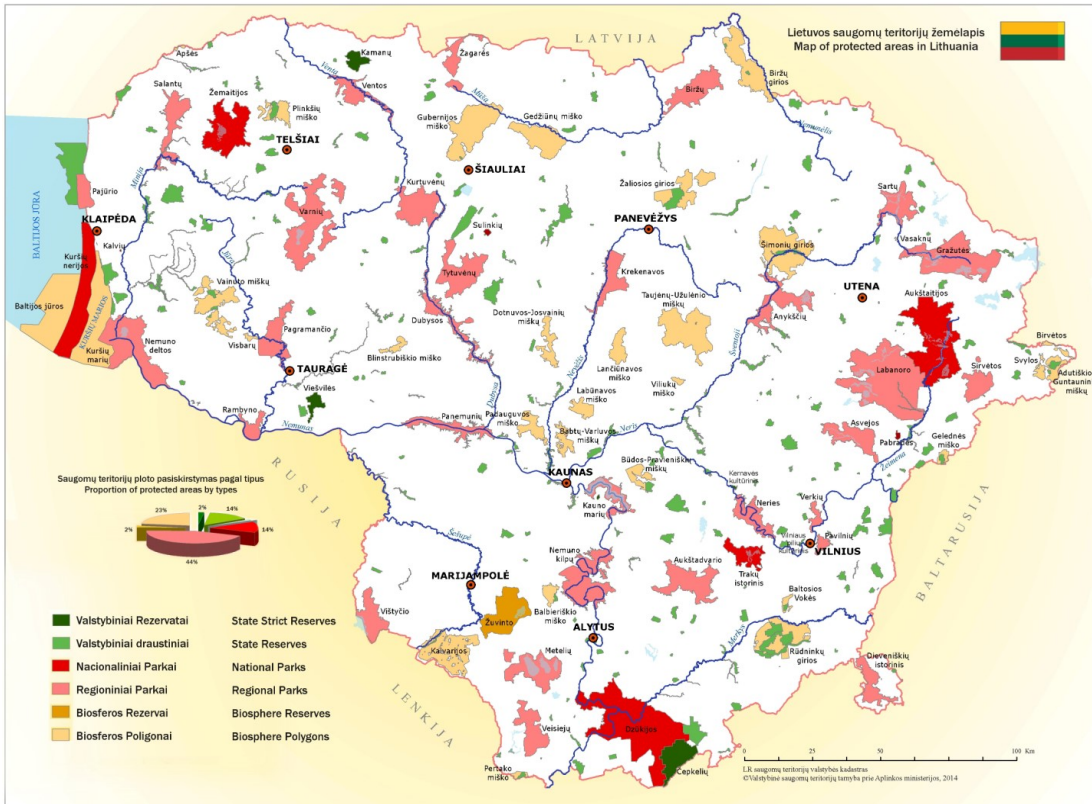

Viva Grass Planner
izmantošana
ĪADT apsaimniekošanā

Lietuvā

LIFE Viva Grass LIFE13 ENV/LT/000189

2019

www.vivagrass.eu

5 nacionālie parki
30 reģionālie parki

LIFE Viva Grass LIFE13 ENV/LT/000189

2019

Prioritization attribute weight

66 features selected

Define weight of selected fields

Habitat	35
ProtSpML	10
ProtSpFlora	30
ProtSpFauna	25

100%

0.44 - 0.7	(10)
0.37 - 0.44	(15)
0.32 - 0.37	(14)
0.25 - 0.32	(12)
0.01 - 0.25	(15)