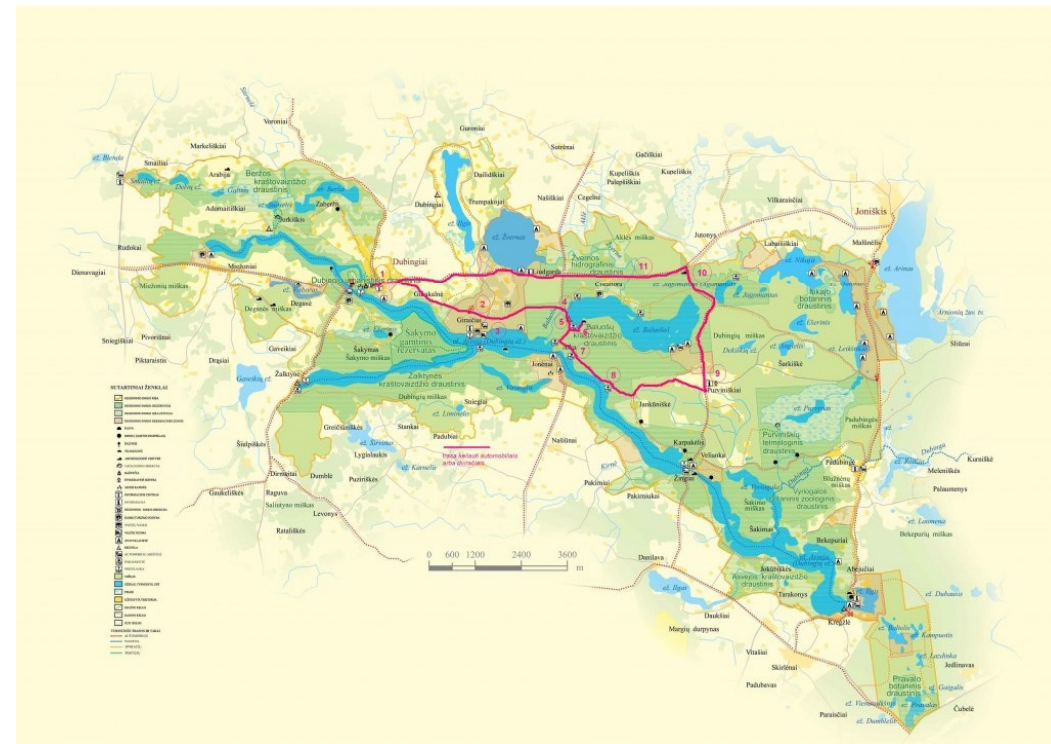

Viva Grass Planner
izmantošana
ĪADT apsaimniekošanā

Lietuvā

LIFE Viva Grass LIFE13 ENV/LT/000189

2019

www.vivagrass.eu

5 nacionālie parki
30 reģionālie parki

LIFE Viva Grass LIFE13 ENV/LT/000189

2019