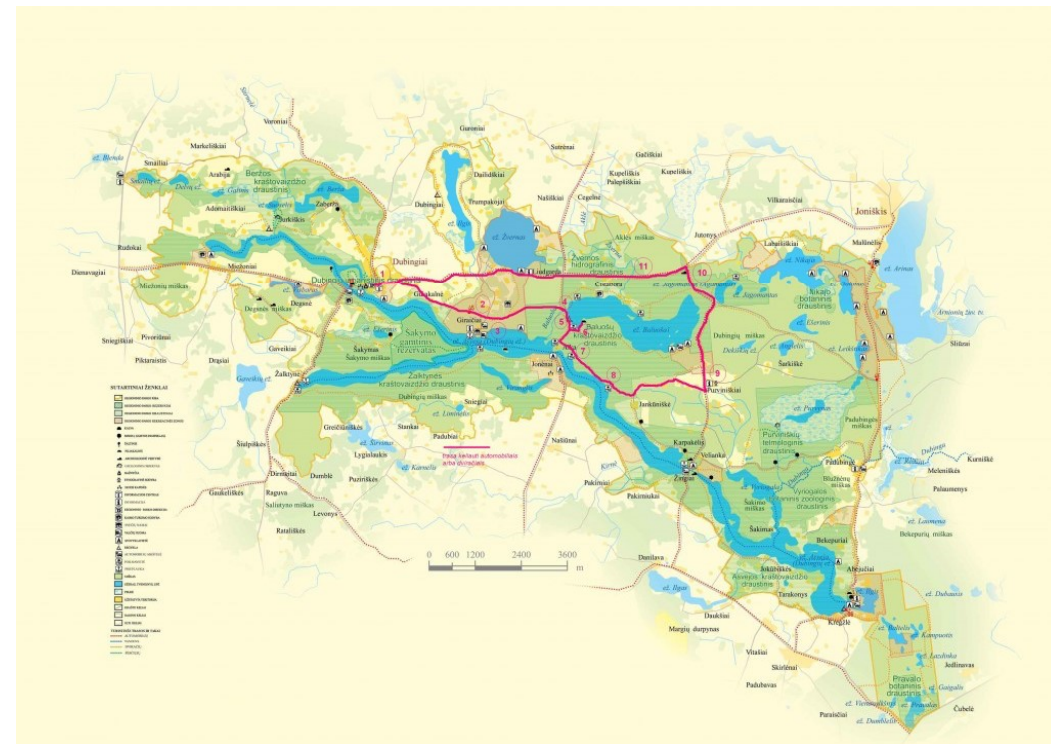

Show rank labels

Apply grouping...

Edit attribute list

Save prioritization rule

Nacionālam līmenim

Atsevišķām ĪADT

LIFE Viva Grass LIFE13 ENV/LT/000189

2019