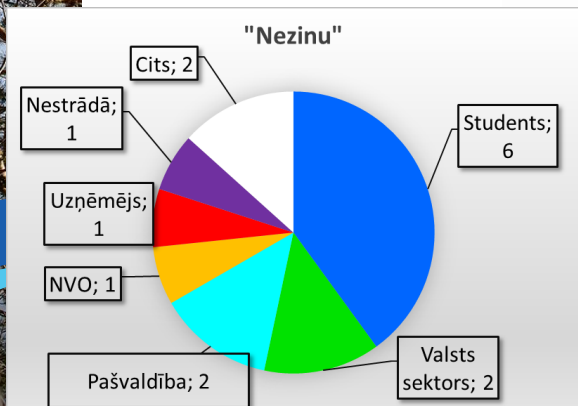

Dabas vērtības, tavuprāt, teritorijas/nekustamā īpašuma vērtību

Ekosistēmu pakalpojumu novērtēšanas lietderīguma

izpratne

«Iespējamās vairākas atbildes»

13%
respondentu nav
informēti par
šāda pasākuma
lietderību