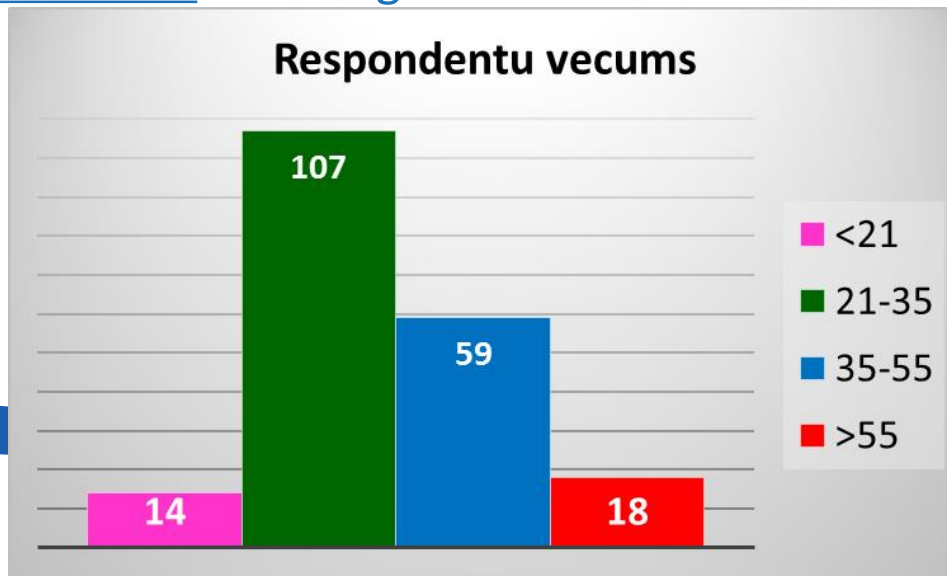

Projekta "LIFE Ekosistēmu pakalpojumi" aptaujas anketas rezultāti

Online anketa Google vietnē

Mērķis: cilvēku attieksmes un zināšanu noskaidrošana par dabu un tās sniegtajiem labumiem

Norises laiks: 19.01.2016.-16.03.2016.

Respondentu skaits: 198 derīgas atbildes

Online anketa Google vietnē

Mērķis: cilvēku attieksmes un zināšanu noskaidrošana par dabu un tās sniegtajiem labumiem

Norises laiks: 19.01.2016.-16.03.2016.

Respondentu skaits: 198 derīgas atbildes