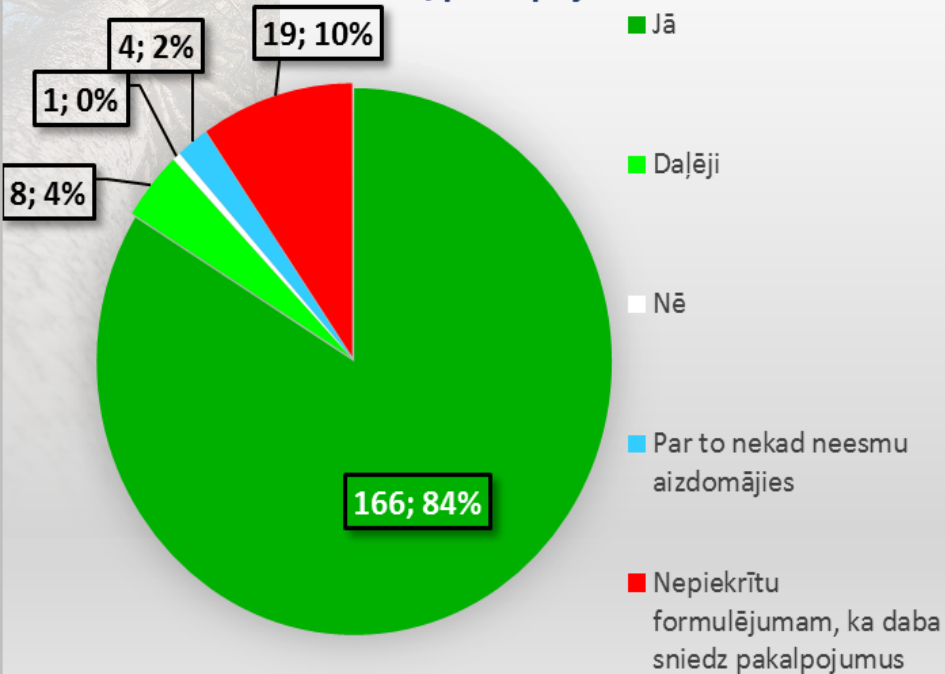

Vai piekrīti, ka daba ikdienā sniedz dažādus labumus/pakalpojumus?