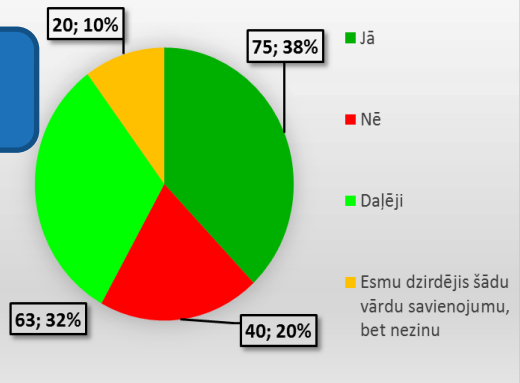

Ekosistēmu pakalpojumu pieejas zināšanu novērtējums

Vai piekrīti, ka daba ikdienā sniedz dažādus labumus/pakalpojumus?

65 piekrīt, ka daba sniedz pakalpojumus (6 nepatīk formulējums)

75 zina, kas ir EP

Vai tiešām zina?

Vai zini, kas ir "ekosistēmu pakalpojumi"?

Val esi dzirdējis par ekosistēmu pakalpojumu novērtēšanu?

52 zina, kas ir EP novērtēšana

65 zina, kā daba ietekmē teritorijas vērtību

Dabas vērtības, tavuprāt, teritorijas/nekustamā īpašuma vērtību