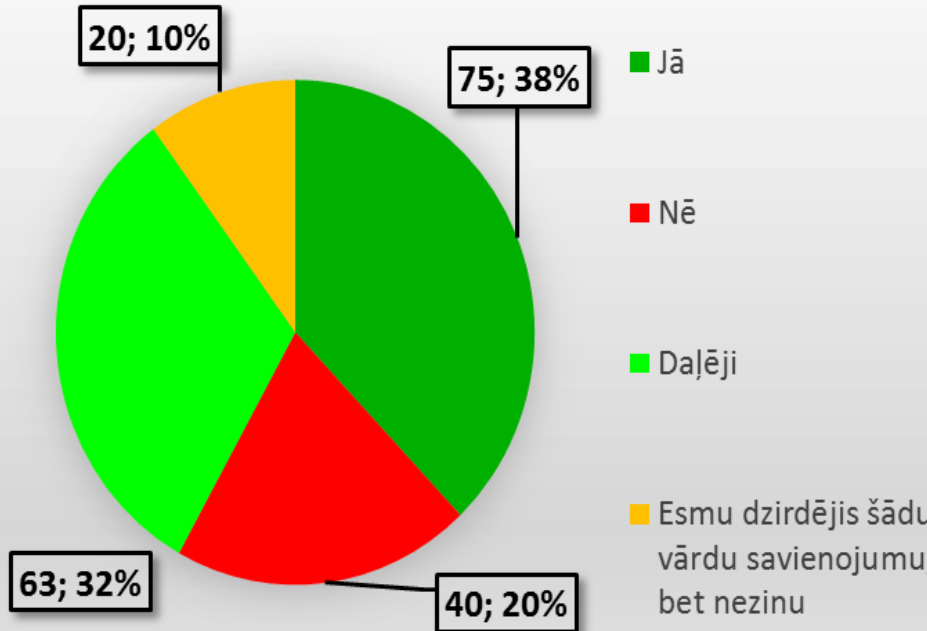

Vai zini, kas ir "ekosistēmu pakalpojumi"?