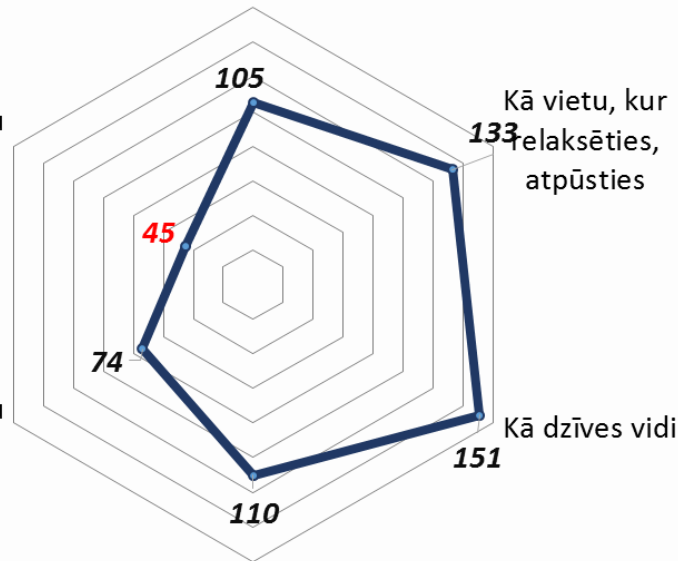

Kā uztver dabu?

Kā skābekļa,
barības avotu

Kā pašsaprotamu
lietu

Kā klimata
regulatoru - plūdu
un vētru
samazinātāju

Kā resursu
nodrošinātāju
(dzeramais ūdens,
koksne)

Kā vietu, kur
relaksēties,
atpūsties

Kā dzīves vidi