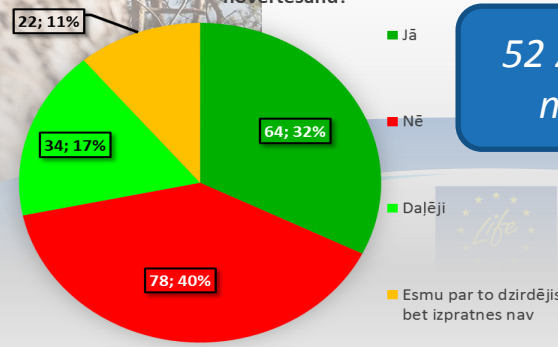

Val esi dzirdējis par ekosistēmu pakalpojumu novērtēšanu?