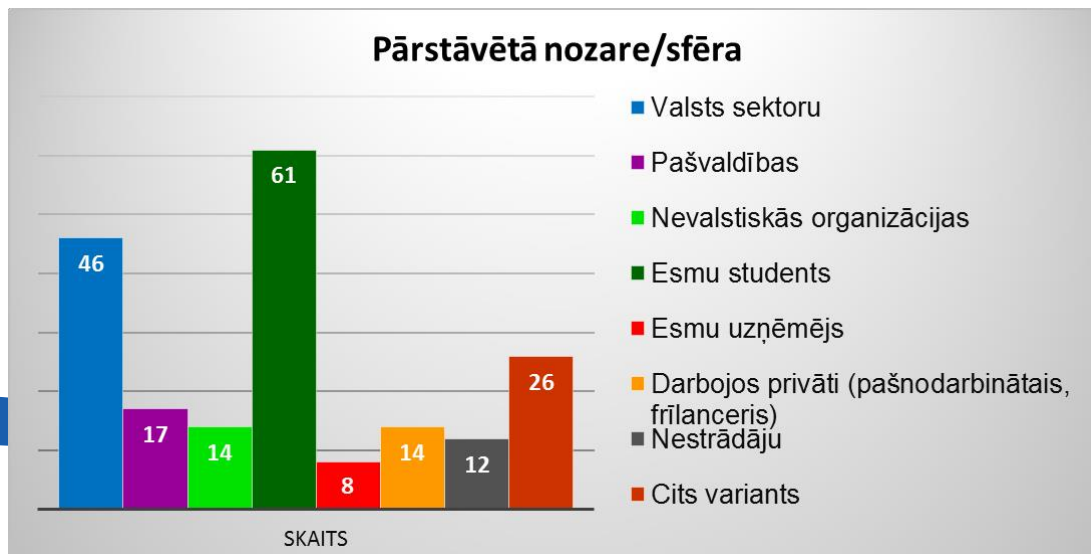

Respondentu skaits: 198 derīgas atbildes

Online anketa Google vietnē

Mērķis: cilvēku attieksmes un zināšanu noskaidrošana par dabu un tās sniegtajiem labumiem

Norises laiks: 19.01.2016.-16.03.2016.

Respondentu skaits: 198 derīgas atbildes

Attieksme pret dabu

«Iespējamās
vairākas atbildes»

45 respondenti
**dabu uztver kā
pašsaprotamu lietu,**
bet **tikai 11** no viņiem
šo norādījuši kā
VIENĪGO atbilžu
variantu

Kā uztver dabu?

Kā skābekļa,
barības avotu